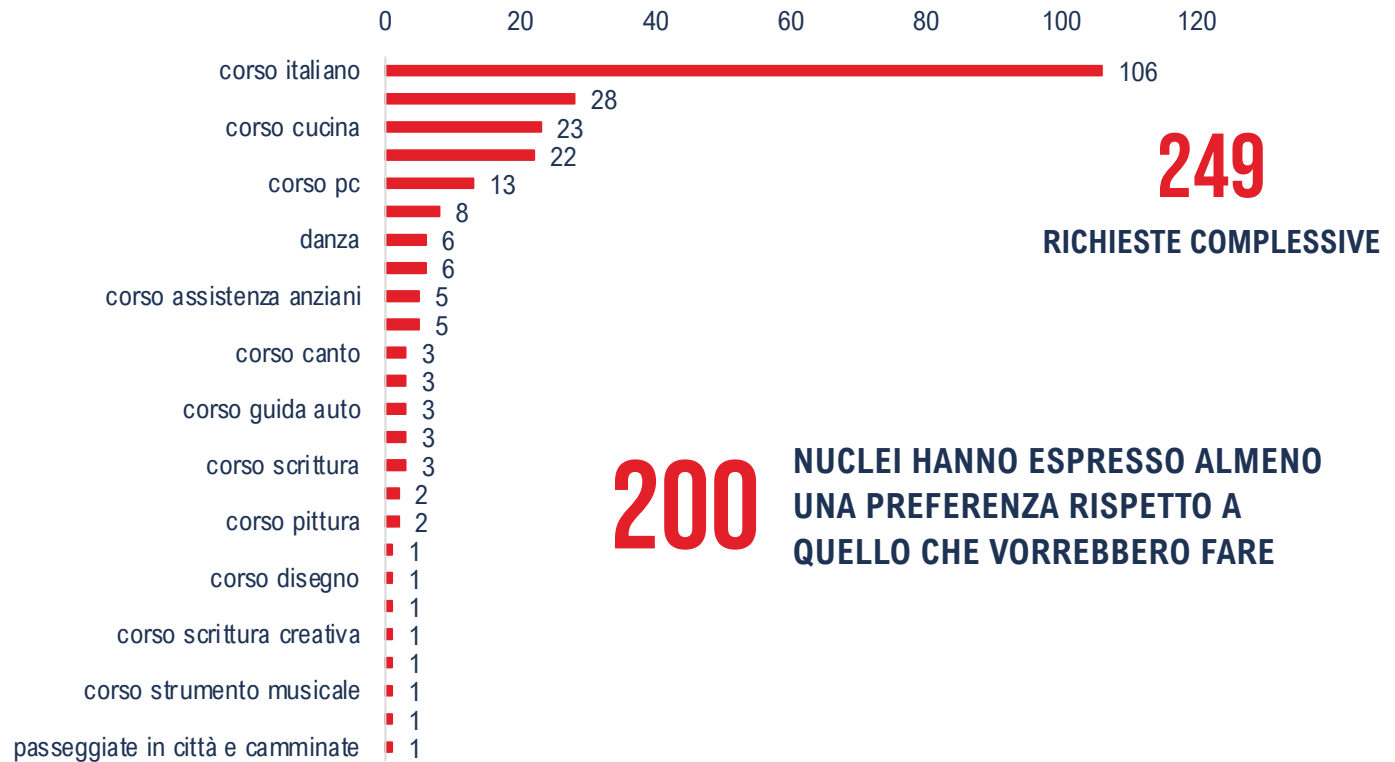

NUCLEI HANNO RITIRATO 10
PACCHI

3,4

N. MEDIO DI PACCHI CONSEGNATI
PER NUCLEO

NUCLEI CHE HANNO RICEVUTO IL PACCO PER MESE*

* A novembre 2021 e agosto 2022 non sono state effettuate consegne

LE ATTIVITÀ RICHIESTE

PARTECIPAZIONE DEI NUCLEI

25

NUCLEI HANNO SVOLTO/SVOLGONO
ATTIVITÀ DI SUPPORTO DELL'EMPORIO

5,9% dei nuclei