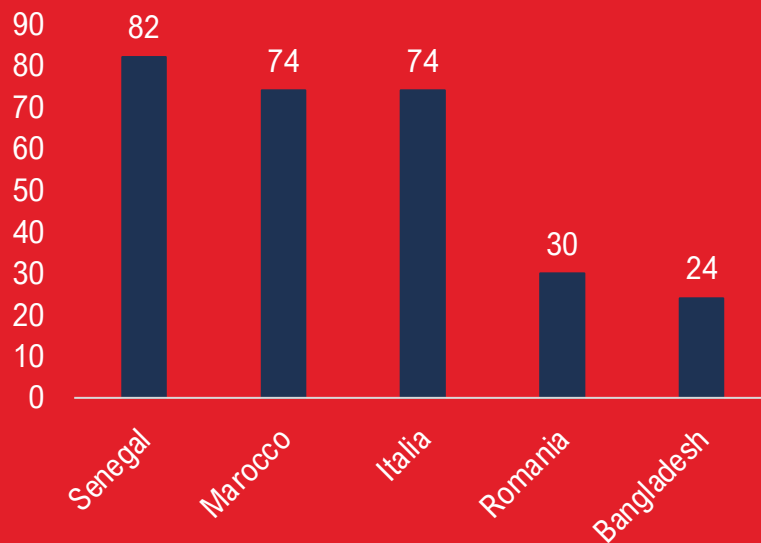

UN ANNO EMPORIO

DI SOLIDALE

GENOVA, 7 NOVEMBRE 2022

elaborazioni a cura di

GLI ISCRITTI

1.402

ISCRITTI

94

MINORI

6,7% degli iscritti

--

420

NUCLEI

11

MONOGENITORIALI
CON MINORI

2,6% dei nuclei

LE PRINCIPALI NAZIONALITÀ DEGLI ISCRITTI

LE ISCRIZIONI DELL'ULTIMO ANNO

259 = **61,7%**
ISCRIZIONI DEL TOTALE DEI NUCLEI

ANDAMENTO DELLE NUOVE ISCRIZIONI*

**Ad agosto 2022 l'attività è stata sospesa*

LE CONSEGNE

1.430

PACCHI CONSEGNATI

5.263

PERSONE HANNO
BENEFICIATO DEL PACCO

NUCLEI FIDELIZZATI

5

NUCLEI HANNO RITIRATO 11
PACCHI (4 STRANIERI 1 ITALIANO)

4