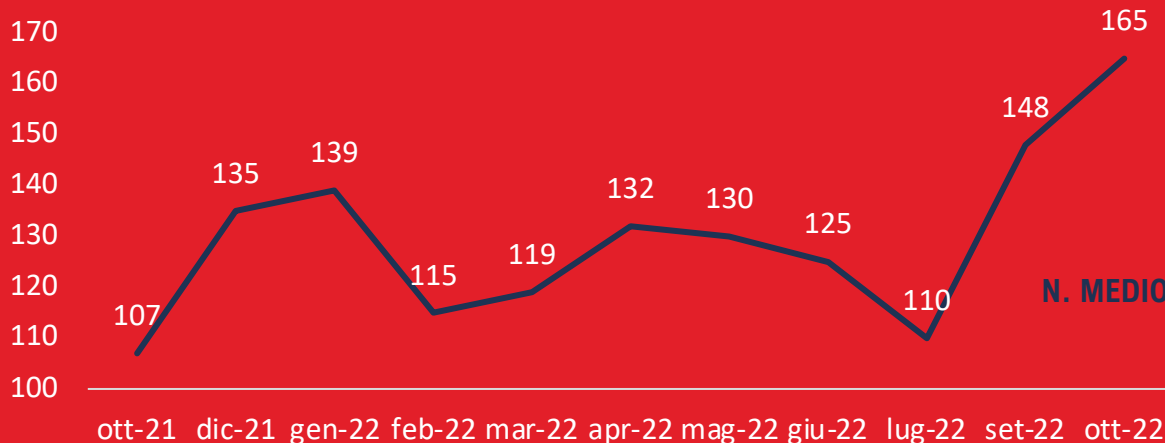

LE CONSEGNE

1.430

PACCHI CONSEGNATI

5.263

PERSONE HANNO
BENEFICIATO DEL PACCO

NUCLEI FIDELIZZATI

5

NUCLEI HANNO RITIRATO 11
PACCHI (4 STRANIERI 1 ITALIANO)

4

NUCLEI HANNO RITIRATO 10
PACCHI

3,4

N. MEDIO DI PACCHI CONSEGNATI
PER NUCLEO

NUCLEI CHE HANNO RICEVUTO IL PACCO PER MESE*

* A novembre 2021 e agosto 2022 non sono state effettuate consegne