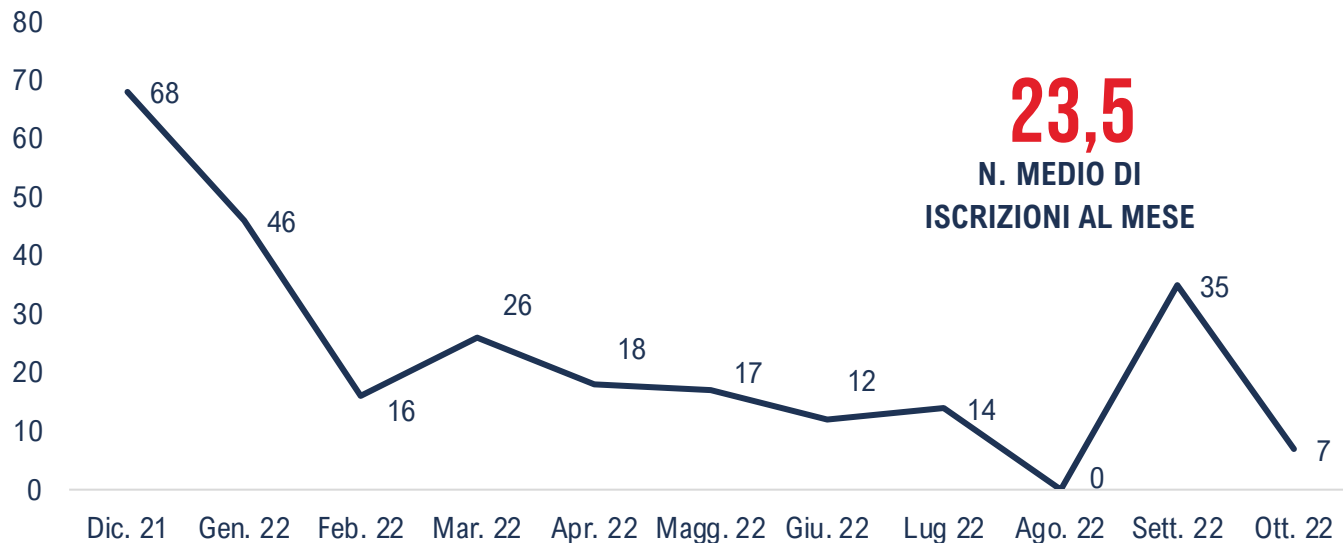

UN ANNO EMPORIO

DI SOLIDALE

GENOVA, 7 NOVEMBRE 2022

elaborazioni a cura di

GLI ISCRITTI

1.402

ISCRITTI

94

MINORI

6,7% degli iscritti

--

420

NUCLEI

11

MONOGENITORIALI
CON MINORI

2,6% dei nuclei

LE PRINCIPALI NAZIONALITÀ DEGLI ISCRITTI

LE ISCRIZIONI DELL'ULTIMO ANNO

259 = **61,7%**
ISCRIZIONI DEL TOTALE DEI NUCLEI

ANDAMENTO DELLE NUOVE ISCRIZIONI*

**Ad agosto 2022 l'attività è stata sospesa*

LE CONSEGNE